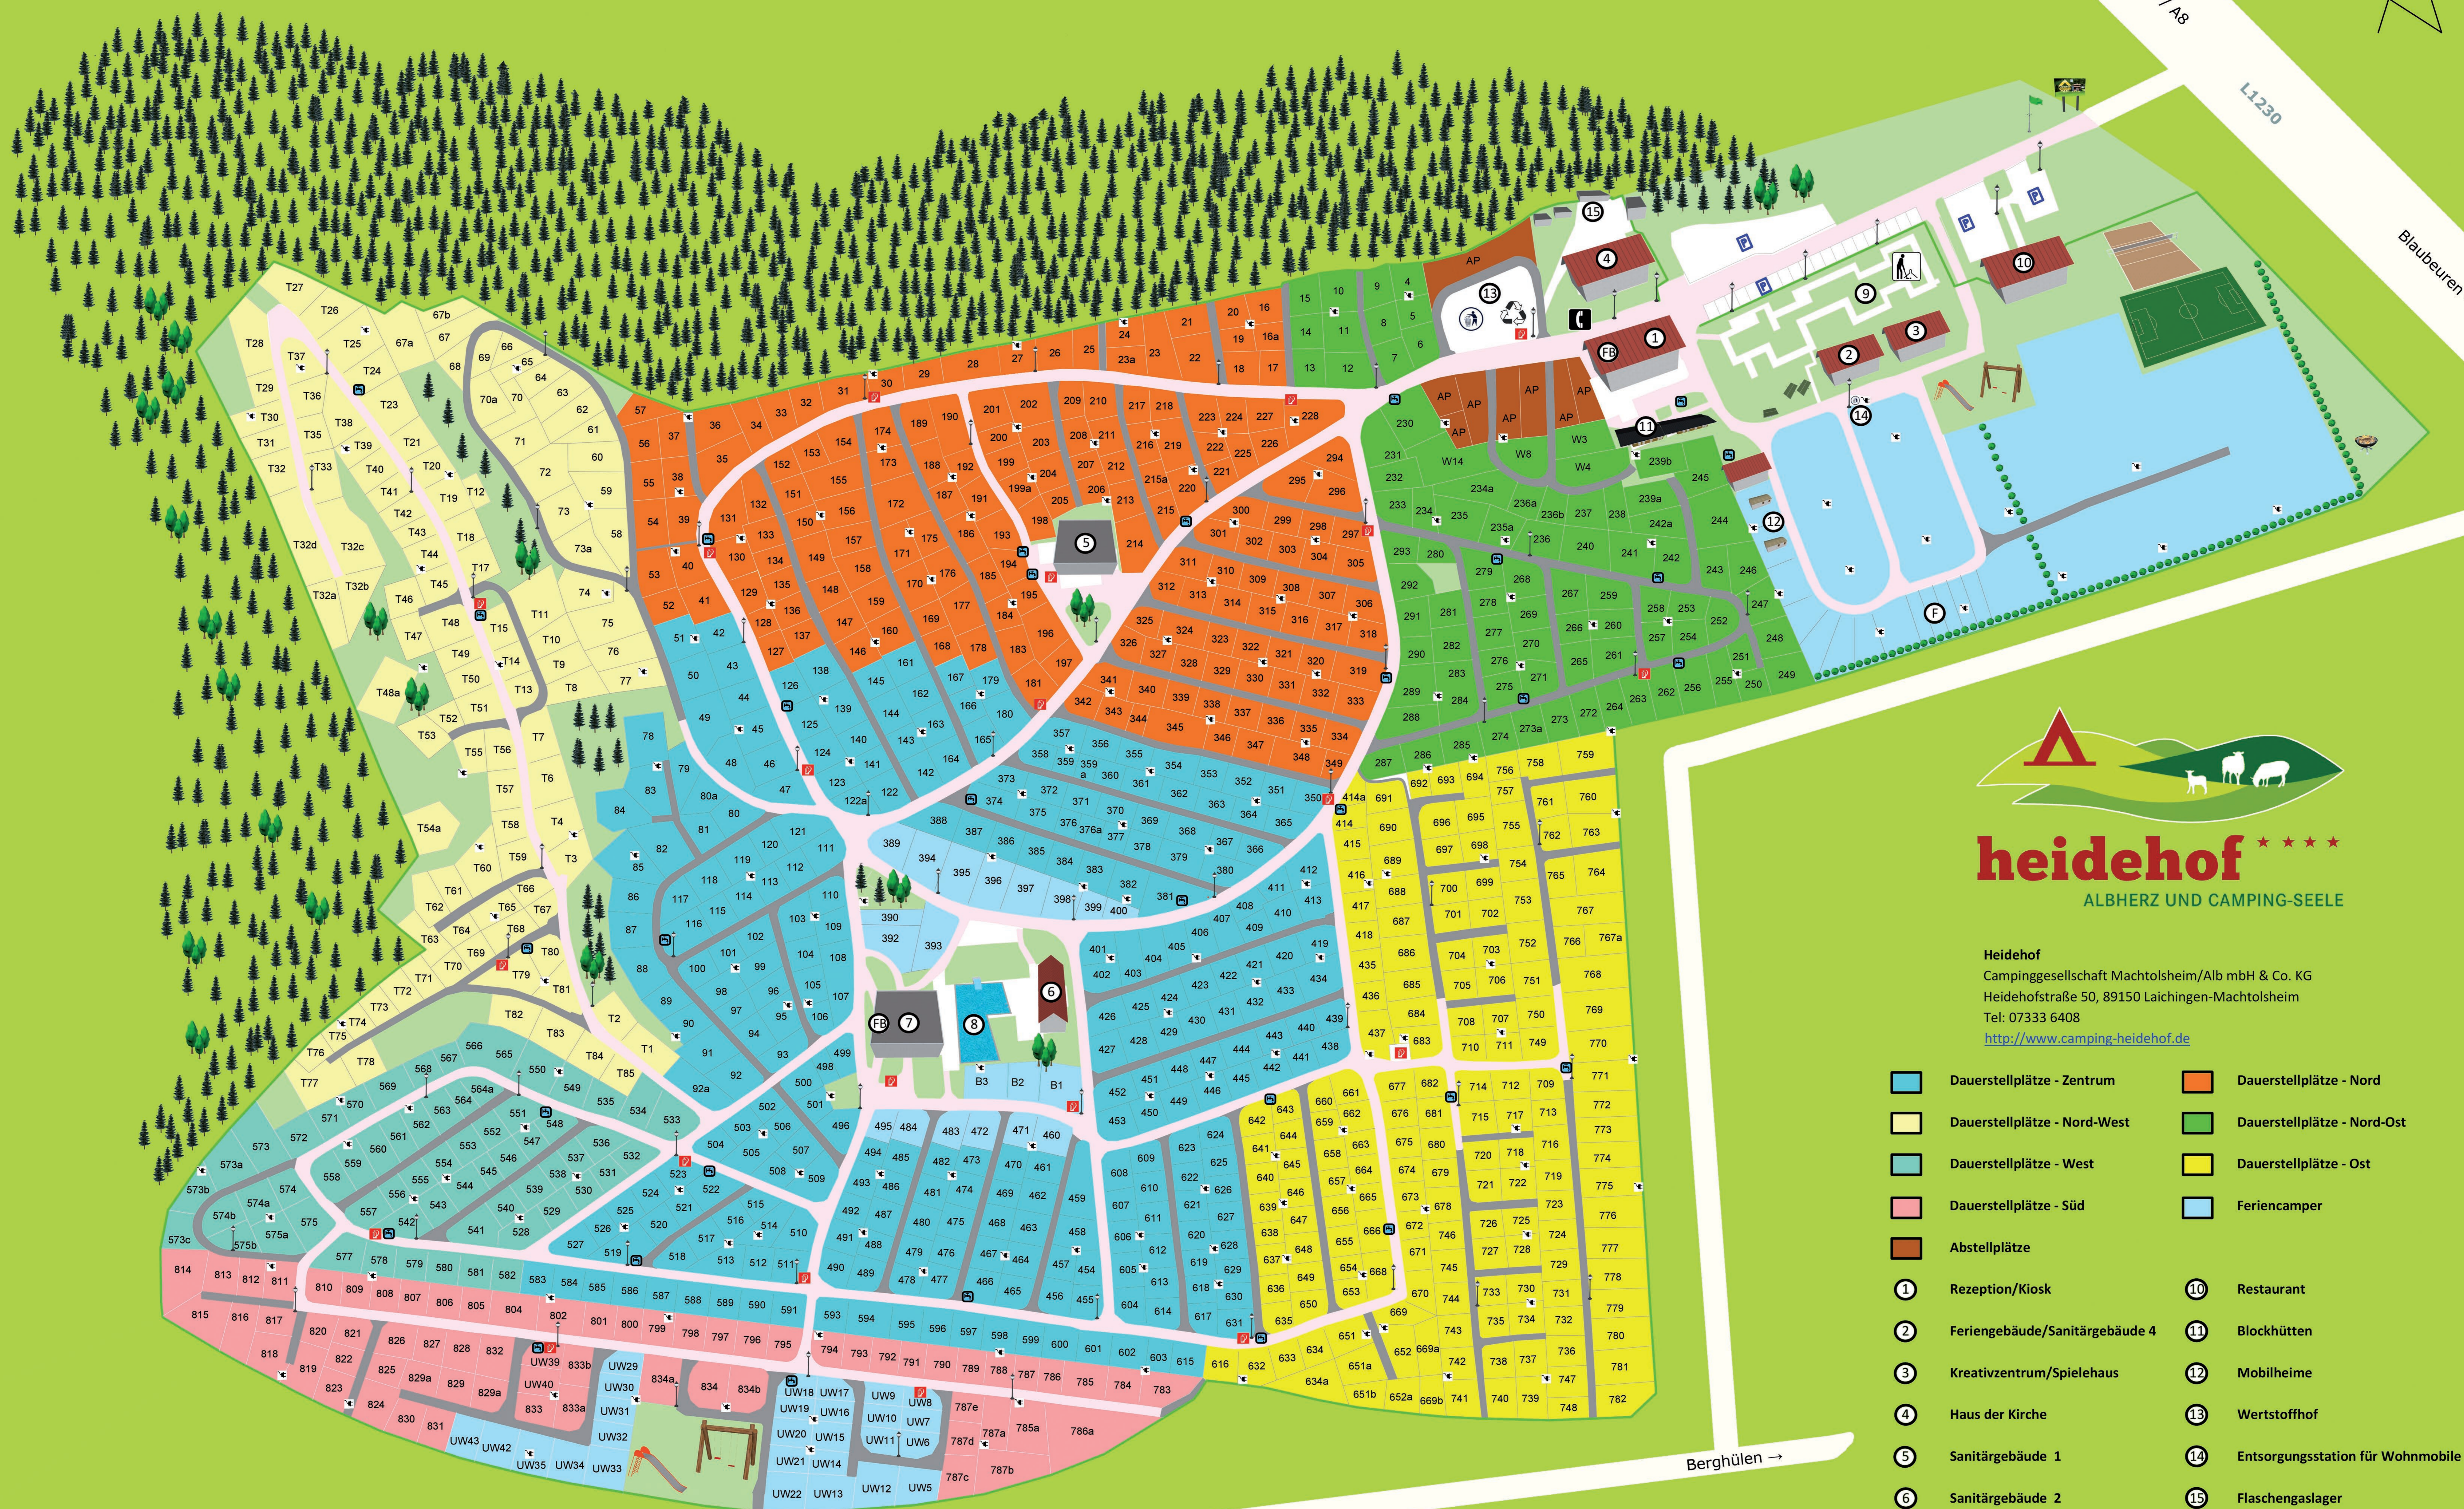

← Merklingen / A8

L1230

Blaubeuren →

Berghülen →

← Laichingen

heidehof

ALBHERZ UND CAMPING-SEELE

Heidehof
Campinggesellschaft Machtolsheim/Alb mbH & Co. KG
Heidehofstraße 50, 89150 Laichingen-Machtolsheim
Tel: 07333 6408
<http://www.camping-heidehof.de>

- | | | | |
|--|----------------------------------|--|-----------------------------------|
| | Dauerstellplätze - Zentrum | | Dauerstellplätze - Nord |
| | Dauerstellplätze - Nord-West | | Dauerstellplätze - Nord-Ost |
| | Dauerstellplätze - West | | Dauerstellplätze - Ost |
| | Dauerstellplätze - Süd | | Feriercamper |
| | Abstellplätze | | |
| | Rezeption/Kiosk | | Restaurant |
| | Ferieng Gebäude/Sanitärgebäude 4 | | Blockhütten |
| | Kreativzentrum/Spielehaus | | Mobilheime |
| | Haus der Kirche | | Wertstoffhof |
| | Sanitärgebäude 1 | | Entsorgungsstation für Wohnmobile |
| | Sanitärgebäude 2 | | Flaschengaslager |
| | Sanitärgebäude 3 | | Familienbad |
| | Schwimmbad | | Feste Stellplätze für Wohnmobile |
| | Minigolfanlage | | |